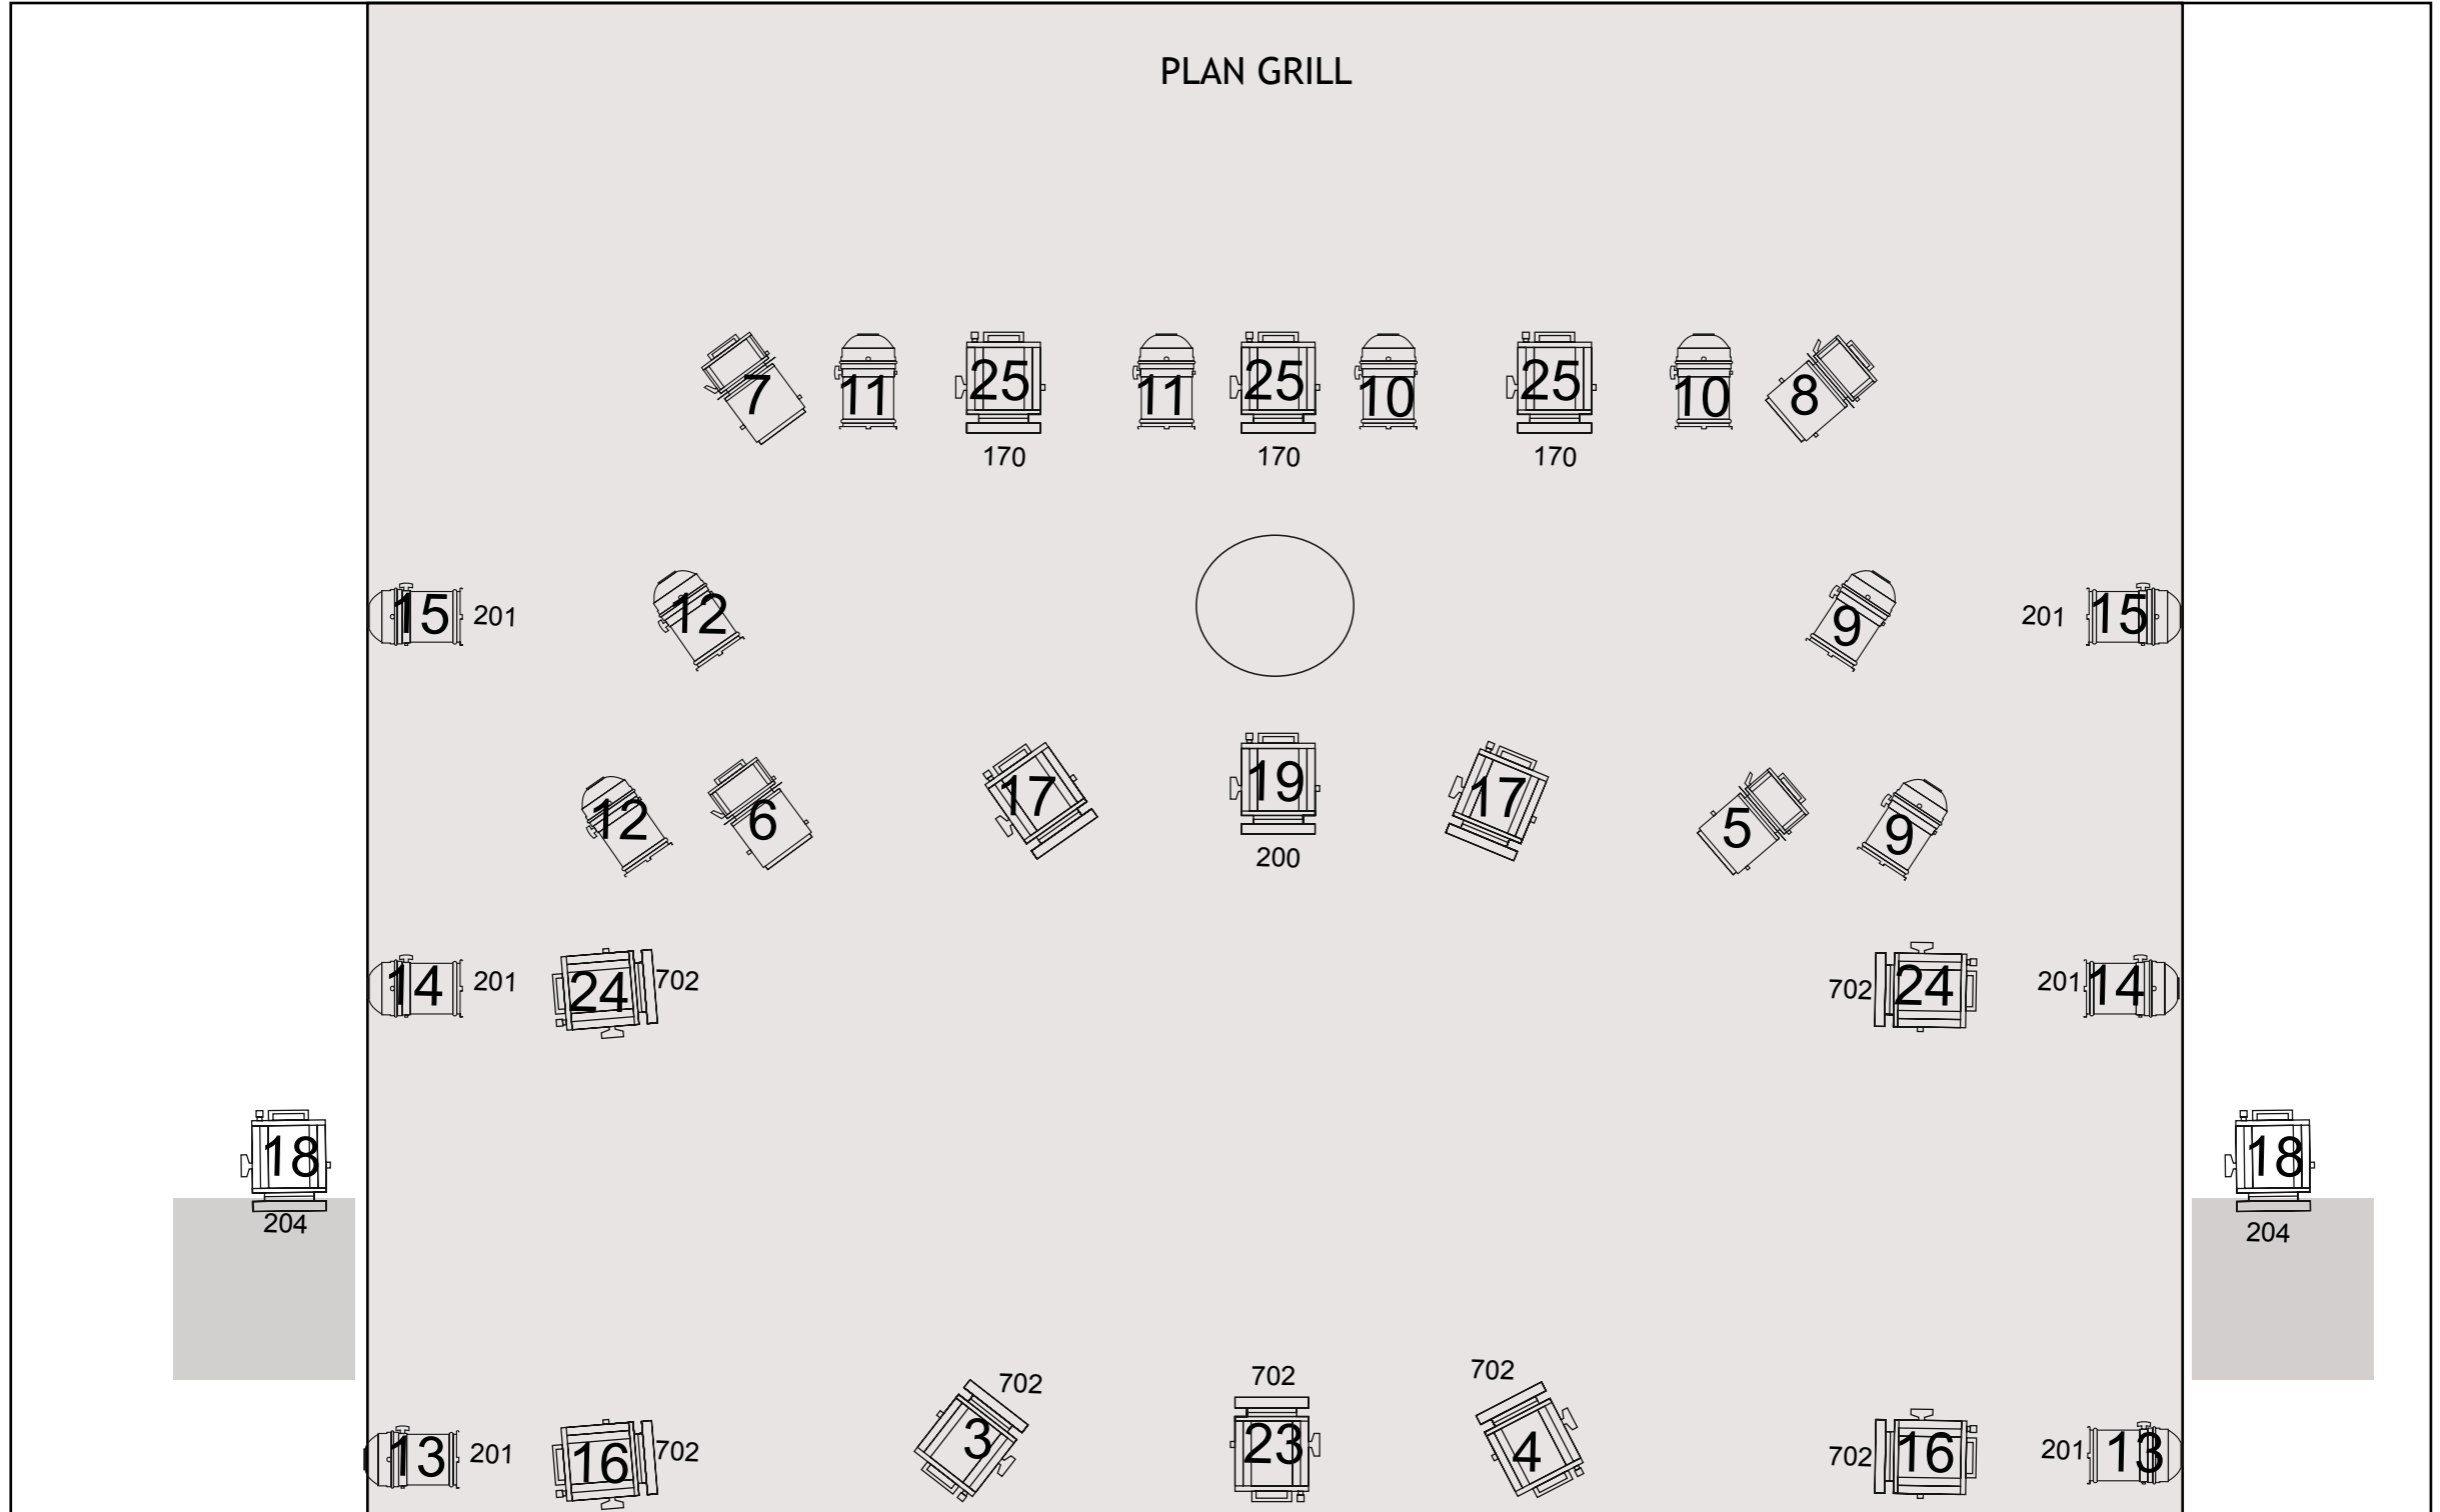

Les régies son et lumière doivent être placées en salle  
côte à côte et dans l'axe médian du plateau.

## PLAN GRILL